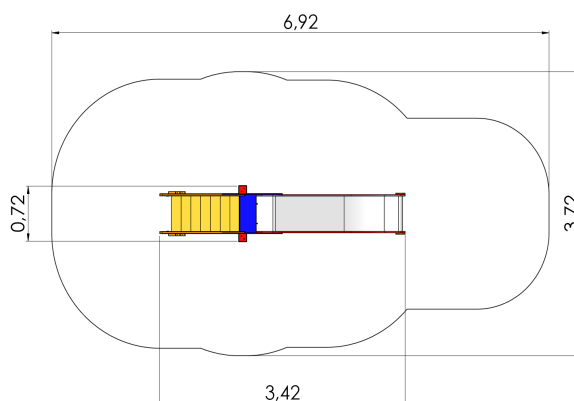

LM007 Liumägi ELO

<https://www.childrenplaygrounds.eu/tooted/manguvaljakud/mangulinnakud/liumagi-elo-lm007>

Toote tehniline info:

Toote laius: 0.72m

Toote pikkus: 3.42m

Toote kõrgus: 2.2m

Maksimaalne kukkumiskõrgus: 1.2m

Toote kasutajate soovituslik vanus: 1+

Mitmele lapsele korraga kasutamiseks: 1-3

Toode koosneb:

Liurennid: 1tk kõrgusega 1.2m

Käsi puudega trepid: 1tk

Turvaala laius: 3.72m

Turvaala pikkus: 6.92m

Maakinnitused: Toote liimpuidust valmistatud värvitud nelinurksed postid betoneeritakse maasse kuumtsingitud metallist torumaakinnitustega.

Turvaalus: Jah

[Vaata materjale](#)

Toote kirjeldus:

Ilma platvormita 1,2 kõrgune liumägi sobib väikelastele alates 1. eluaastast.

Tiptap^{OU}

Veetorni 9 | Jüri alevik | Rae vald | 75301 Harjumaa | Reg. nr: 11043461
Telefon: +372 657 6222 | info@tiptap.ee | www.tiptap.ee