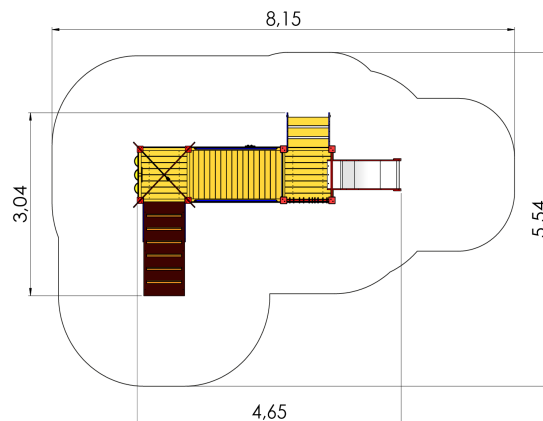

LM009 Mängulinnak ANETE

<https://www.childrenplaygrounds.eu/tooted/manguvaljakud/mangulinnakud/mangulinnak-anete-lm009>

3.04m	4.65m	3.66m	0.95m	1+	4-8

Toote tehniline info:

Toote laius: 3.04m

Toote pikkus: 4.65m

Toote kõrgus: 3.66m

Maksimaalne kukkumiskõrgus: 0.95m

Toote kasutajate soovituslik vanus: 1+

Mitmele lapsele korraga kasutamiseks: 4-8

Toode koosneb:

Platvormid: 1tk kõrgusega 0.6m

Platvormid: 1tk kõrgusega 0.95m

Liurennid: 1tk kõrgusega 0.6m

Kaldteed: 1tk

Käsi puudega trepid: 1tk

Turvaala laius: 5.54m

Turvaala pikkus: 8.15m

Maakinnitused: Toote liimpuidust valmistatud värvitud profiilpostid betoneeritakse maasse kuumtsingitud metallist torumaakinnitustega.

Turvaalus: Jah

[Vaata materjale](#)

Toote kirjeldus:

Mängulinnak 0,6m kõrguse liurenniga on mõeldud väikelastele alates 1. eluaastast. Madalamale platvormile saavad lapsed mööda väikest treppi, kõrgemale platvormile mööda puitastmetega kaldteed. Ühelt platvormilt teisel saab minna üle puidust silla. Lisategevuseks on mängulinnakul