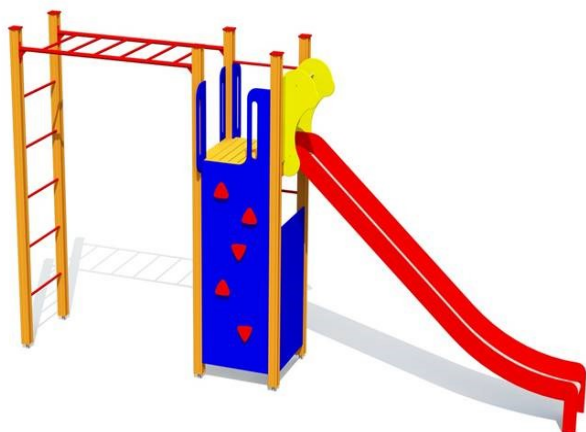

LM231-1 PE Mängulinnak CARLOS

<https://www.childrenplaygrounds.eu/tooted/manguvaljakud/mangulinnakud/mangulinnak-carlos-lm231-1-pe>

1.2m	6.12m	3.15m	2.95m	4+	3-6

Toote tehniline info:

Toote laius: 1.2m

Toote pikkus: 6.12m

Toote kõrgus: 3.15m

Maksimaalne kukkumiskõrgus: 2.95m

Toote kasutajate soovituslik vanus: 4+

Mitmele lapsele korraga kasutamiseks: 3-6

Toode koosneb:

Turvaala laius: 5.97m

Turvaala pikkus: 9.63m

Maakinnitused: Toote liimpuidust valmistatud värvitud profiilpostid betoneeritakse maasse kuumtsingitud metallist torumaakinnitustega.