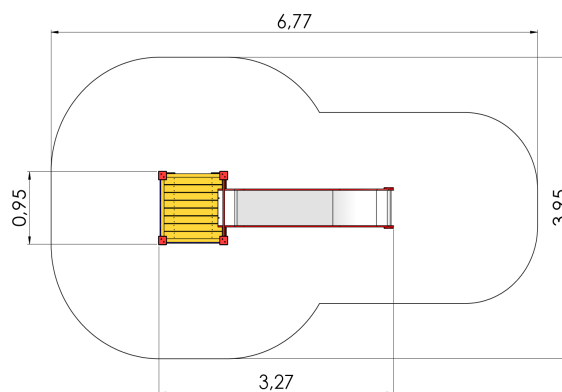

LM011 Liumägi nõlvalt DAN (1,55m)

<https://www.childrenplaygrounds.eu/tooted/manguvaljakud/mangulinnakud/liumagi-nolvalt-dan-155m-lm011>

0.95m	3.27m	2.57m	0.24m	1+	3-5

Toote tehniline info:

Toote laius: 0.95m

Toote pikkus: 3.27m

Toote kõrgus: 2.57m

Maksimaalne kukkumiskõrgus: 0.24m

Toote kasutajate soovituslik vanus: 1+

Mitmele lapsele korraga kasutamiseks: 3-5

Toode koosneb:

Platvormid: 1tk kõrgusega 1.55m

Liurennid: 1tk kõrgusega 1.55m

Turvaala laius: 3.95m

Turvaala pikkus: 6.77m

Maakinnitused: Toote liimpuidust valmistatud värvitud profiilpostid betoneeritakse maasse kuumtsingitud metallist torumaakinnitustega.

Turvaalus: Jah

[Vaata materjale](#)

Toote kirjeldus:

Liumägi 2,5m pikkuse liurenniga sobib paigaldamiseks 1,4-1,7 m kõrgusele künkale või mäenõlvale.

Tiptap OÜ

Veetorni 9 | Jüri alevik | Rae vald | 75301 Harjumaa | Reg. nr: 11043461
Telefon: +372 657 6222 | info@tiptap.ee | www.tiptap.ee