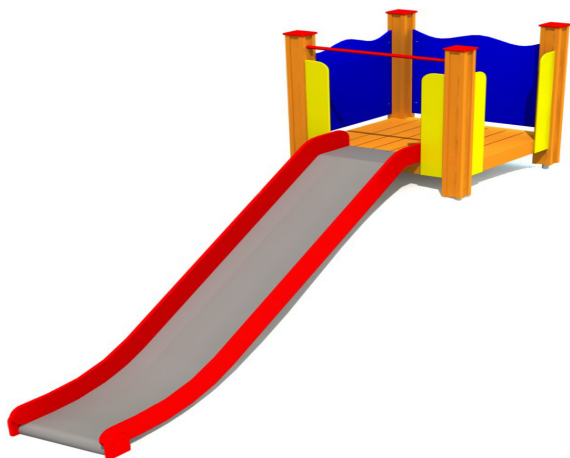

LM011 Liumägi nõlvalt DAN (1,55m)

<https://www.childrenplaygrounds.eu/tooted/manguvaljakud/mangulinnakud/liumagi-nolvalt-dan-155m-lm011>

0.95m	3.27m	2.57m	0.24m	1+	3-5

Toote tehniline info:

Toote laius: 0.95m

Toote pikkus: 3.27m

Toote kõrgus: 2.57m

Maksimaalne kukkumiskõrgus: 0.24m

Toote kasutajate soovituslik vanus: 1+

Mitmele lapsele korraga kasutamiseks: 3-5

Toode koosneb:

Platvormid: 1tk kõrgusega 1.55m

Liurennid: 1tk kõrgusega 1.55m

Turvaala laius: 3.95m

Turvaala pikkus: 6.77m

Maakinnitused: Toote liimpuidust valmistatud värvitud profiilpostid betoneeritakse maasse kuumtsingitud metallist torumaakinnitustega.

Turvaalus: Jah

[Vaata materjale](#)