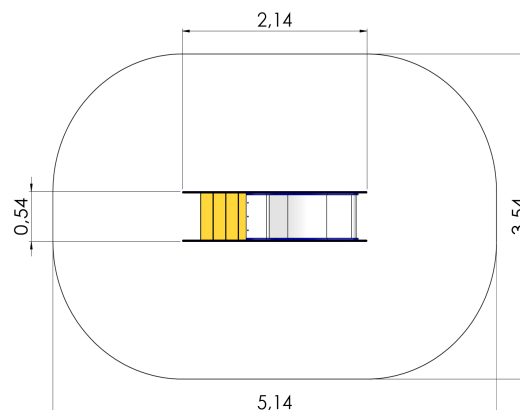

LM020 Liumägi väikelastele SHELL, HDPE

<https://www.childrenplaygrounds.eu/tooted/manguvaljakud/mangulinnakud/liumagi-vaikelastele-shell-hdpe-lm020>

Toote tehniline info:

Toote laius: 0.54m

Toote pikkus: 2.14m

Toote kõrgus: 0.93m

Maksimaalne kukkumiskõrgus: 0.55m

Toote kasutajate soovituslik vanus: 1+

Mitmele lapsele korraga kasutamiseks: 1-3

Toode koosneb:

Liurennid: 1tk kõrgusega 0.6m

Käsi puudega trepid: 1tk

Turvaala laius: 3.55m

Turvaala pikkus: 5.14m

Turvaalus: Jah

[Vaata materjale](#)

Toote kirjeldus:

Ilma platvormita liumägi on sobilik väikelastele alates 1. eluaastast. Üles liumäele saab minna mööda väikest treppi. Liuplatvormi all on läbipugemistoru.