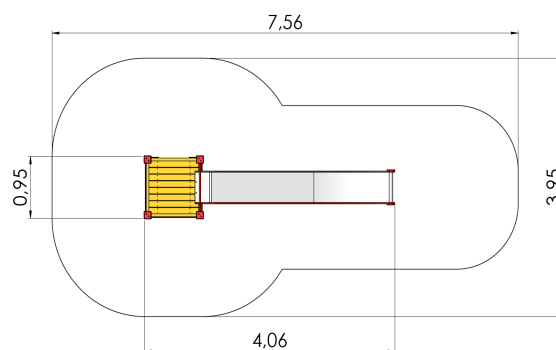

LM011-1 Liumägi nõlvalt DEE (2,15m)

<https://www.childrenplaygrounds.eu/tooted/manguvaljakud/mangulinnakud/liumagi-nolvalt-dee-215m-lm011-1>

0.95m	4.06m	3.17m	0.24m	1+	3-5

Toote tehniline info:

Toote laius: 0.95m

Toote pikkus: 4.06m

Toote kõrgus: 3.17m

Maksimaalne kukkumiskõrgus: 0.24m

Toote kasutajate soovituslik vanus: 1+

Mitmele lapsele korraga kasutamiseks: 3-5

Toode koosneb:

Platvormid: 1tk kõrgusega 0m

Liurennid: 1tk kõrgusega 2.15m

Turvaala laius: 3.95m

Turvaala pikkus: 7.56m

Maakinnitused: Toote liimpuidust valmistatud värvitud profiilpostid betoneeritakse maasse kuumtsingitud metallist torumaakinnitustega.

Turvaalus: Jah

[Vaata materjale](#)