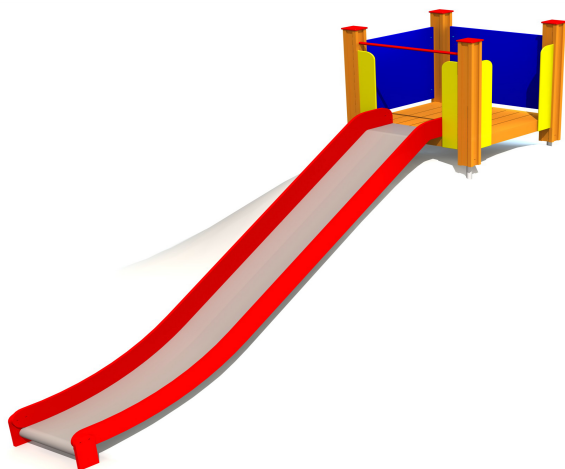

LM011-1 Liumägi nõlvalt DEE (2,15m)

<https://www.childrenplaygrounds.eu/tooted/manguvaljakud/mangulinnakud/liumagi-nolvalt-dee-215m-lm011-1>

0.95m	4.06m	3.17m	0.24m	1+	3-5

Toote tehniline info:

Toote laius: 0.95m

Toote pikkus: 4.06m

Toote kõrgus: 3.17m

Maksimaalne kukkumiskõrgus: 0.24m

Toote kasutajate soovituslik vanus: 1+

Mitmele lapsele korraga kasutamiseks: 3-5

Toode koosneb:

Platvormid: 1tk kõrgusega 0m

Liurennid: 1tk kõrgusega 2.15m

Turvaala laius: 3.95m

Turvaala pikkus: 7.56m

Maakinnitused: Toote liimpuidust valmistatud värvitud profiilpostid betoneeritakse maasse kuumtsingitud metallist torumaakinnitustega.

Turvaalus: Jah

[Vaata materjale](#)