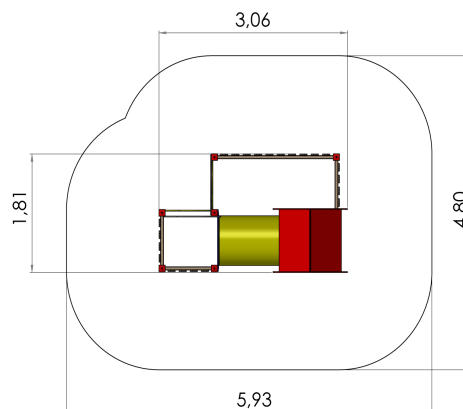

LMK003-1 Mängukompleks BABY

<https://www.childrenplaygrounds.eu/tooted/manguvaljakud/mangumajad-ja-varjualused/mangukompl-eks-baby-lmk003-1>

					
1.81m	3.06m	2.17m	0.2m	1+	4-8

Toote tehniline info:

Toote laius: 1.81m

Toote pikkus: 3.06m

Toote kõrgus: 2.17m

Maksimaalne kukkumiskõrgus: 0.2m

Toote kasutajate soovituslik vanus: 1+

Mitmele lapsele korraga kasutamiseks: 4-8

Toode koosneb:

Turvaala laius: 4.8m

Turvaala pikkus: 5.93m

Maakinnitused: Toote liimpuidust valmistatud värvitud profiilpostid betoneeritakse maasse kuumtsingitud metallist torumaakinnitustega.

[Vaata materjale](#)

Toote kirjeldus:

Mängukeskus puidust aia, mängumajakese, läbipugemistoru ja arvelauaga on mõeldud väikelastele alates 1. eluaastast.